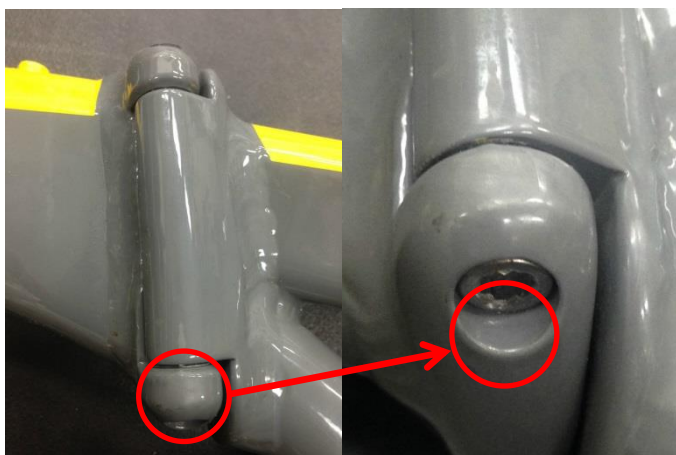

◆対象車両

フレーム左側の折り畳み部に上下からボルトが装着されております。下部側にイモネジが装着されていない車両が対象となります。

これらの車両装着されている金属製のベアリングを IGUS ベアリングに交換しアップデートいたします。

(イモネジにつきましては、無償アップデートの際に追加いたします)